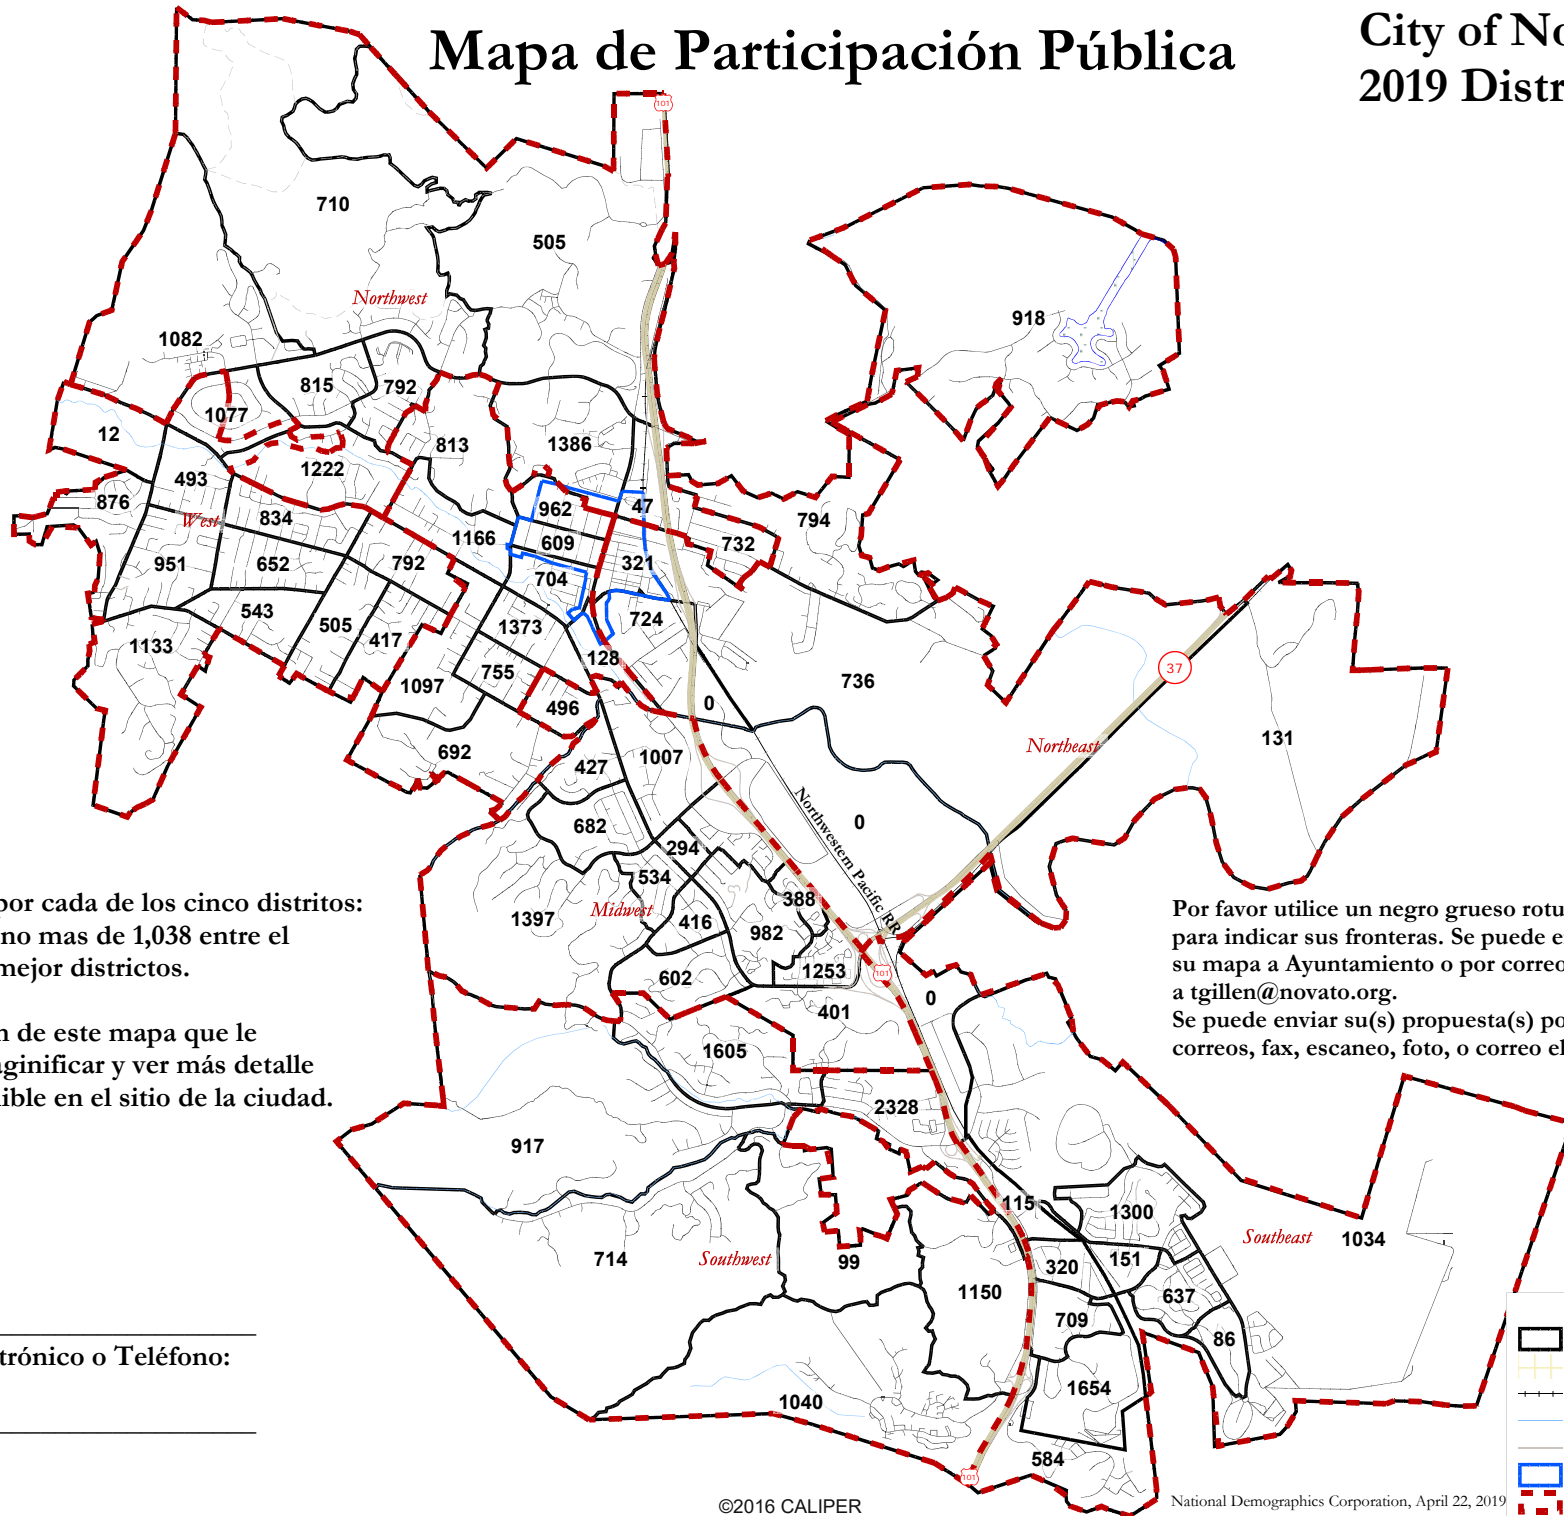

Mapa de Participación Pública

City of Novato 2019 Districting

Población por cada de los cinco distritos:
10,381, con no mas de 1,038 entre el
menor y el mejor distritos.

Una version de este mapa que le
permite magnificar y ver más detalle
está disponible en el sitio de la ciudad.

Nombre:

Correo Electrónico o Teléfono:

Por favor utilice un negro grueso rotulador
para indicar sus fronteras. Se puede entregar
su mapa a Ayuntamiento o por correo electrónico
a tgillen@novato.org.
Se puede enviar su(s) propuesta(s) por mano,
correos, fax, escaneo, foto, o correo electrónico.

- Map layers**
- PopUnits
 - Landmark Area
 - Railroad
 - River
 - Streets
 - Downtown
 - IdentityReportArea